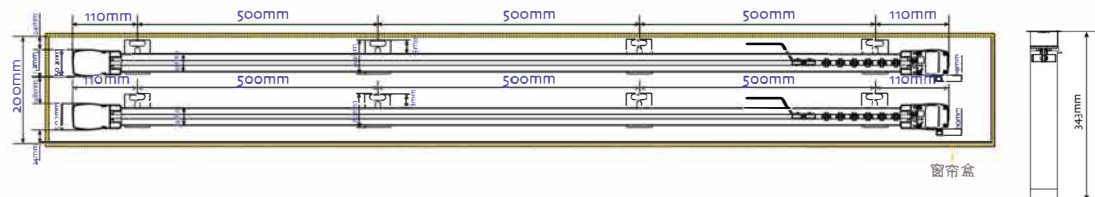

TECHNICAL SUPPORT FOR TRACK INSTALLATION

轨道安装技术支持

DT82 系列

INSTALLATION DRAWING

电动窗帘安装图

One-way draw 单开安装示意图

单开单轨

单开双轨

Two-way draw 双开安装示意图

双开单轨

双开双轨