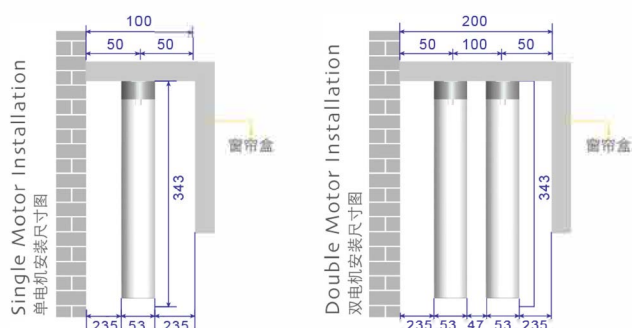

TECHNICAL SUPPORT FOR TRACK INSTALLATION

轨道安装技术支持

DT82 系列

INSTALLATION DRAWING

电动窗帘安装图

One-way draw 单开安装示意图

单开单轨

单开双轨

Two-way draw 双开安装示意图

双开单轨

双开双轨