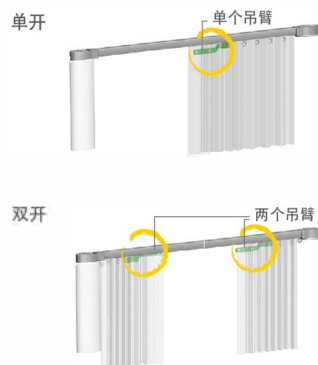

TECHNICAL SUPPORT FOR TRACK INSTALLATION

轨道安装技术支持

DT82 系列

INSTALLATION DRAWING

电动窗帘安装图

One-way draw 单开安装示意图

单开单轨

单开双轨

Two-way draw 双开安装示意图

双开单轨

双开双轨