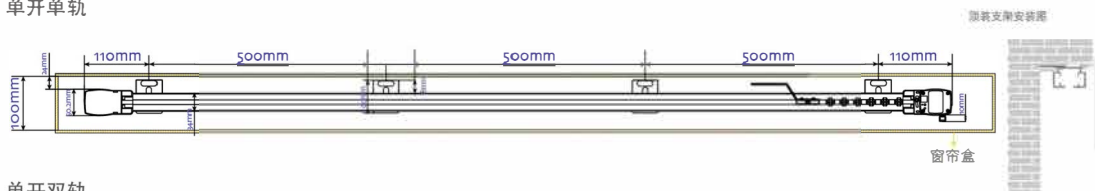

TECHNICAL SUPPORT FOR TRACK INSTALLATION

轨道安装技术支持

DT82 系列

INSTALLATION DRAWING

电动窗帘安装图

One-way draw 单开安装示意图

单开单轨

单开双轨

Two-way draw 双开安装示意图

双开单轨

双开双轨