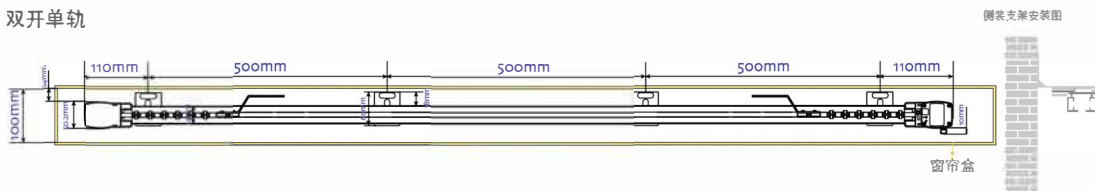

TECHNICAL SUPPORT FOR TRACK INSTALLATION

轨道安装技术支持

DT82 系列

INSTALLATION DRAWING

电动窗帘安装图

One-way draw 单开安装示意图

单开单轨

单开双轨

Two-way draw 双开安装示意图

双开单轨

双开双轨